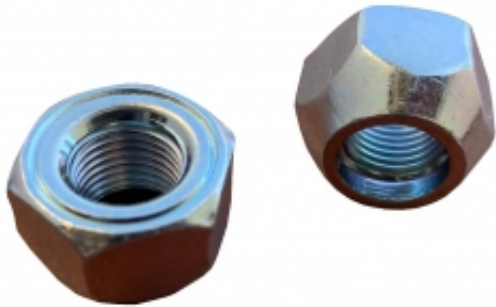

Link do produktu: <https://zerd.pl/nissan-200sx-s14-93-nakretka-kola-felgi-piasty-oe-40224-ej20a-p-8998.html>

NISSAN 200SX S14 93- NAKRĘTKA KOŁA FELGI PIASTY OE 40224-EJ20A

Cena	7,00 zł
Dostępność	Dostępny
Czas wysyłki	24 godziny
Number OE	40224-EJ20A
Numer oferty	008998
Producent	OE nissan
Producent	OE NISSAN

Opis produktu

przedmiot:

Nakrętka piasty koła / felgi

***zastosowanie:**

200SX S14 prod. od 1993 do 1999

uwagi:

gwint - M12 x 1.25

rozmiar klucza - 21