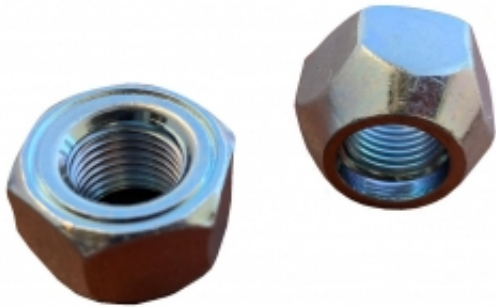

Link do produktu: <https://zerd.pl/nissan-370z-z34-09-nakretka-kola-felgi-piasty-oe-40224-ej20a-p-8995.html>

NISSAN 370Z Z34 09- NAKRĘTKA KOŁA FELGI PIASTY OE 40224-EJ20A

Cena	7,00 zł
Dostępność	Dostępny
Czas wysyłki	24 godziny
Number OE	40224-EJ20A
Numer oferty	008995
Producent	OE nissan
Producent	OE NISSAN

Opis produktu

przedmiot:

Nakrętka piasty koła / felgi

***zastosowanie:**

370Z Z34 prod. od 2009 do >

uwagi:

gwint - M12 x 1.25

rozmiar klucza - 21