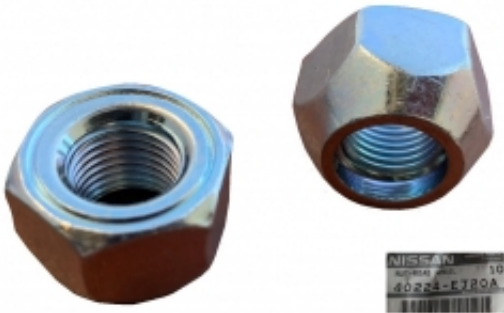

Link do produktu: <https://zerd.pl/nissan-almera-n15-95-nakretka-kola-felgi-piasty-oe-40224-ej20a-p-9005.html>

NISSAN ALMERA N15 95- NAKRĘTKA KOŁA FELGI PIASTY OE 40224-EJ20A

Cena	7,00 zł
Dostępność	Dostępny
Czas wysyłki	24 godziny
Numer OE	40224-EJ20A
Numer oferty	009005
Producent	OE nissan
Producent	OE NISSAN

Opis produktu

przedmiot:

Nakrętka piasty koła / felgi

*zastosowanie:

Almera N15 prod. od 1995 do 2000

uwagi:

gwint - M12 x 1.25

rozmiar klucza - 21