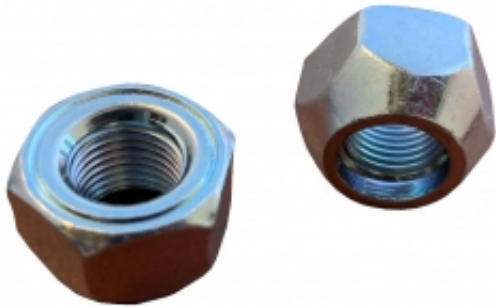

Link do produktu: <https://zerd.pl/nissan-almera-n15-95-nakretka-kola-felgi-piasty-oe-40224-ej20a-p-9005.html>

NISSAN ALMERA N15 95- NAKRĘTKA KOŁA FELGI PIASTY OE 40224-EJ20A

Cena	7,00 zł
Dostępność	Dostępny
Czas wysyłki	24 godziny
Number OE	40224-EJ20A
Numer oferty	009005
Producent	OE nissan
Producent	OE NISSAN

Opis produktu

przedmiot:

Nakrętka piasty koła / felgi

***zastosowanie:**

Almera N15 prod. od 1995 do 2000

uwagi:

gwint - M12 x 1.25

rozmiar klucza - 21