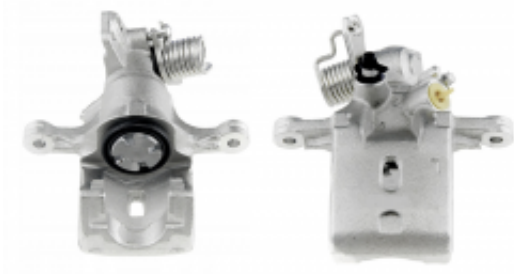

Link do produktu: <https://zerd.pl/nissan-almera-n15-97-zacisk-hamulcowy-tylny-tyl-levy-44011-0n600-p-6247.html>

NISSAN ALMERA N15 97- ZACISK HAMULCOWY TYLNY TYŁ LEWY 44011-0N600

Cena	185,00 zł
Dostępność	Dostępny
Czas wysyłki	24 godziny
Numer OE	44011-0N600
Numer oferty	006247
Producent	Zamiennik
Producent	ZAMIENNIK

Opis produktu

przedmiot:

Zacisk hamulcowy tylny lewy

***zastosowanie:**

Almera N15 prod. od 1997 do 2000

uwagi:

brak

producent: