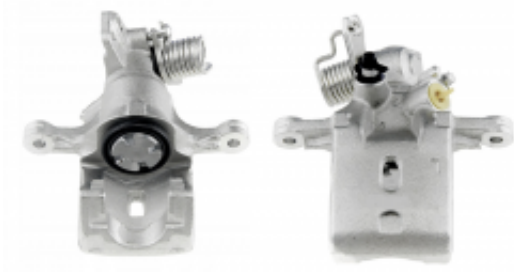

Link do produktu: <https://zerd.pl/nissan-almera-n15-97-zacisk-hamulcowy-tylny-tyl-levy-44011-0n600-p-6247.html>

## NISSAN ALMERA N15 97- ZACISK HAMULCOWY TYLNY TYŁ LEWY 44011-0N600

Cena	<b>185,00 zł</b>
Dostępność	<b>Dostępny</b>
Czas wysyłki	<b>24 godziny</b>
Number OE	<b>44011-0N600</b>
Numer oferty	<b>006247</b>
Producent	<b>Zamiennik</b>
Producent	<b>ZAMIENNIK</b>

### Opis produktu

**przedmiot:**

Zacisk hamulcowy tylny lewy

**\*zastosowanie:**

Almera N15 prod. od 1997 do 2000

**uwagi:**

brak

**producent:**