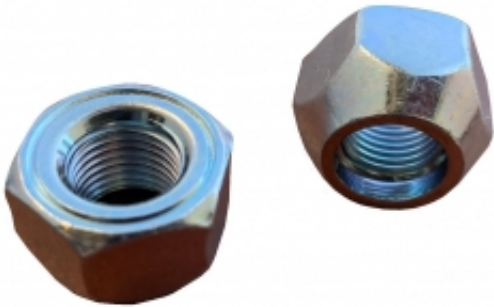

Link do produktu: <https://zerd.pl/nissan-almera-n16-00-nakretka-kola-felgi-piasty-oe-40224-ej20a-p-9006.html>

## NISSAN ALMERA N16 00- NAKRĘTKA KOŁA FELGI PIASTY OE 40224-EJ20A

Cena	<b>7,00 zł</b>
Dostępność	<b>Dostępny</b>
Czas wysyłki	<b>24 godziny</b>
Number OE	<b>40224-EJ20A</b>
Numer oferty	<b>009006</b>
Producent	<b>OE nissan</b>
Producent	<b>OE NISSAN</b>

### Opis produktu

**przedmiot:**

Nakrętka piasty koła / felgi

**\*zastosowanie:**

Almera N16 prod. od 2000 do 2007

**uwagi:**

gwint - M12 x 1.25

rozmiar klucza - 21