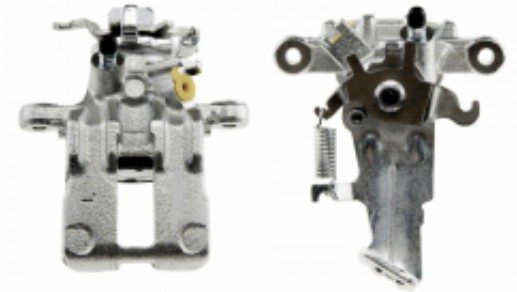

Link do produktu: <https://zerd.pl/nissan-almera-n16-00-zacisk-hamulcowy-tylny-tyl-lewy-44011-bm400-p-6398.html>

## NISSAN ALMERA N16 00- ZACISK HAMULCOWY TYLNY TYŁ LEWY 44011-BM400

Cena	<b>139,00 zł</b>
Dostępność	<b>Dostępny</b>
Czas wysyłki	<b>24 godziny</b>
Number OE	<b>44011-BM400</b>
Numer oferty	<b>006398</b>
Producent	<b>Zamiennik</b>
Producent	<b>ZAMIENNIK</b>

### Opis produktu

**przedmiot:**

Zacisk hamulcowy tylny lewy

**\*zastosowanie:**

Almera N16 prod. od 2000 do 2007

**uwagi:**

brak

**producent:**