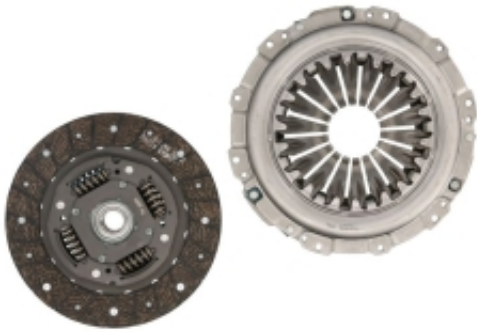

Dane aktualne na dzień: 03-04-2025 21:20

Link do produktu: <https://zerd.pl/nissan-almera-n16-15-d-00-sprzeglo-tarcza-docisk-luk-23354-bn700-p-20043.html>

NISSAN ALMERA N16 1.5 D 00- SPRZĘGŁO TARCZA DOCISK LUK 23354-BN700

Cena	449,00 zł
Dostępność	Dostępny
Czas wysyłki	24 godziny
Number OE	23354-BN700
Numer oferty	020043
Producent	Luk
Producent	LUK

Opis produktu

przedmiot:

Sprzęgło kompletne

*zastosowanie:

Almera N16 prod. od 2000 do 2007

uwagi:

Silniki diesla 1.5

Średnica tarczy - 215 mm

Ilość zębów - 26

Zestaw - docisk + tarcza

producent:

LUK

numery OE:

23354-BN700

23354BN700

23354-00QAE

2335400QAE

30100-00QAT
3010000QAT
30100-00QAZ
3010000QAZ
30100-BN700
30100BN700
30210-BN700
30210BN700
30210-00QAZ
3021000QAZ

*zastosowanie - oferowany produkt ma zastosowanie w modelu wymienionym powyżej jednak nie jest to regułą i w danym aucie mogą występować różne rodzaje tego samego towaru. w celu poprawnego doboru części podaj nr vin pojazdu