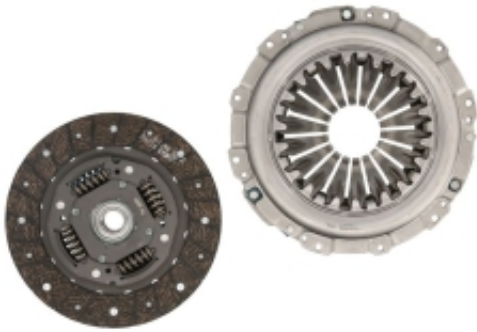

Link do produktu: <https://zerd.pl/nissan-almera-n16-15-d-00-sprzeglo-tarcza-docisk-nexus-23354-bn700-p-20042.html>

NISSAN ALMERA N16 1.5 D 00- SPRZĘGŁO TARCZA DOCISK NEXUS 23354-BN700

Cena	319,00 zł
Dostępność	Dostępny
Czas wysyłki	24 godziny
Number OE	23354-BN700
Numer oferty	020042
Producent	Nexus
Producent	NEXUS

Opis produktu

przedmiot:

Sprzęgło kompletne

***zastosowanie:**

Almera N16 prod. od 2000 do 2007

uwagi:

Silniki diesla 1.5

Średnica tarczy - 215 mm

Ilość zębów - 26

Zestaw - docisk + tarcza

producent:

NEXUS

numery OE:

23354-BN700

23354BN700

23354-00QAE