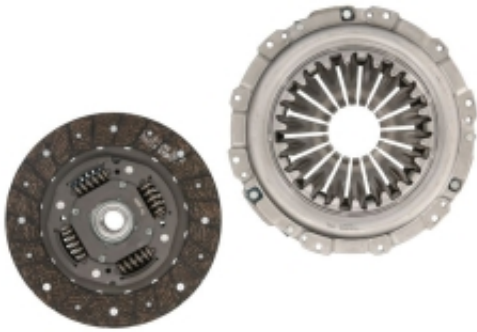

Link do produktu: <https://zerd.pl/nissan-almera-n16-15-d-00-sprzeglo-tarcza-docisk-oe-23354-bn700-p-20039.html>

NISSAN ALMERA N16 1.5 D 00- SPRZĘGŁO TARCZA DOCISK OE 23354-BN700

Cena	499,00 zł
Dostępność	Dostępny
Czas wysyłki	24 godziny
Numer OE	23354-BN700
Numer oferty	020039
Producent	OE nissan
Producent	OE NISSAN

Opis produktu

przedmiot:

Sprzęgło kompletne

***zastosowanie:**

Almera N16 prod. od 2000 do 2007

uwagi:

Silniki diesla 1.5

Średnica tarczy - 215 mm

Ilość zębów - 26

Zestaw - docisk + tarcza

producent:

OE NISSAN / RENAULT

numery OE:

23354-BN700

23354BN700

23354-00QAE