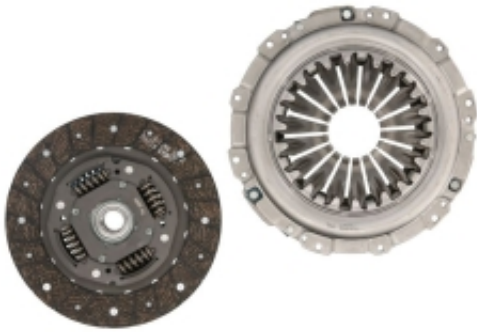

Link do produktu: <https://zerd.pl/nissan-almera-n16-15-d-00-sprzeglo-tarcza-docisk-oe-23354-bn700-p-20039.html>

NISSAN ALMERA N16 1.5 D 00- SPRZĘGŁO TARCZA DOCISK OE 23354-BN700

Cena	499,00 zł
Dostępność	Dostępny
Czas wysyłki	24 godziny
Number OE	23354-BN700
Numer oferty	020039
Producent	OE nissan
Producent	OE NISSAN

Opis produktu

przedmiot:

Sprzęgło kompletne

***zastosowanie:**

Almera N16 prod. od 2000 do 2007

uwagi:

Silniki diesla 1.5

Średnica tarczy - 215 mm

Ilość zębów - 26

Zestaw - docisk + tarcza

producent:

OE NISSAN / RENAULT

numery OE:

23354-BN700

23354BN700

23354-00QAE