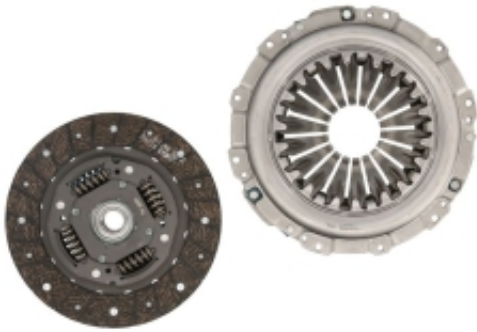

Link do produktu: <https://zerd.pl/nissan-almera-n16-15-d-00-sprzeglo-tarcza-docisk-sachs-23354-bn700-p-20041.html>

NISSAN ALMERA N16 1.5 D 00- SPRZĘGŁO TARCZA DOCISK SACHS 23354-BN700

Cena	479,00 zł
Dostępność	Dostępny
Czas wysyłki	24 godziny
Number OE	23354-BN700
Numer oferty	020041
Producent	Sachs
Producent	SACHS

Opis produktu

przedmiot:

Sprzęgło kompletne

***zastosowanie:**

Almera N16 prod. od 2000 do 2007

uwagi:

Silniki diesla 1.5

Średnica tarczy - 215 mm
Ilość zębów - 26

Zestaw - docisk + tarcza

producent:

SACHS

numery OE:

23354-BN700
23354BN700
23354-00QAE
2335400QAE

30100-00QAT
3010000QAT
30100-00QAZ
3010000QAZ
30100-BN700
30100BN700
30210-BN700
30210BN700
30210-00QAZ
3021000QAZ