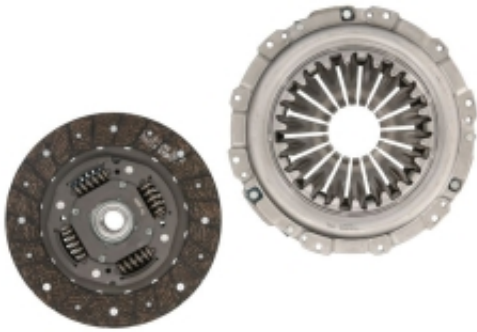

Link do produktu: <https://zerd.pl/nissan-almera-n16-15-d-00-sprzeglo-tarcza-docisk-sachs-23354-bn700-p-20041.html>

NISSAN ALMERA N16 1.5 D 00- SPRZĘGŁO TARCZA DOCISK SACHS 23354-BN700

Cena	479,00 zł
Dostępność	Dostępny
Czas wysyłki	24 godziny
Numer OE	23354-BN700
Numer oferty	020041
Producent	Sachs
Producent	SACHS

Opis produktu

przedmiot:

Sprzęgło kompletne

***zastosowanie:**

Almera N16 prod. od 2000 do 2007

uwagi:

Silniki diesla 1.5

Średnica tarczy - 215 mm
Ilość zębów - 26

Zestaw - docisk + tarcza

producent:

SACHS

numery OE:

23354-BN700
23354BN700
23354-00QAE
2335400QAE

30100-00QAT
3010000QAT
30100-00QAZ
3010000QAZ
30100-BN700
30100BN700
30210-BN700
30210BN700
30210-00QAZ
3021000QAZ