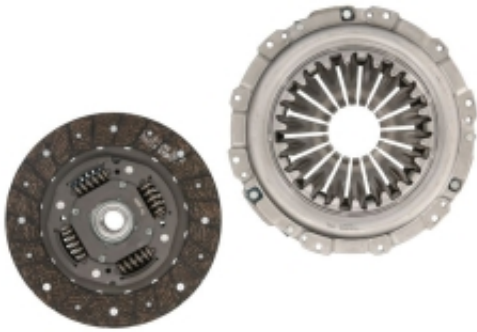

Link do produktu: <https://zerd.pl/nissan-almera-n16-15-d-00-sprzeglo-tarcza-docisk-valeo-23354-bn700-p-20044.html>

NISSAN ALMERA N16 1.5 D 00- SPRZĘGŁO TARCZA DOCISK VALEO 23354-BN700

Cena	439,00 zł
Dostępność	Dostępny
Czas wysyłki	24 godziny
Numer OE	23354-BN700
Numer oferty	020044
Producent	Valeo
Producent	VALEO

Opis produktu

przedmiot:

Sprzęgło kompletne

***zastosowanie:**

Almera N16 prod. od 2000 do 2007

uwagi:

Silniki diesla 1.5

Średnica tarczy - 215 mm

Ilość zębów - 26

Zestaw - docisk + tarcza

producent:

VALEO

numery OE:

23354-BN700

23354BN700

23354-00QAE