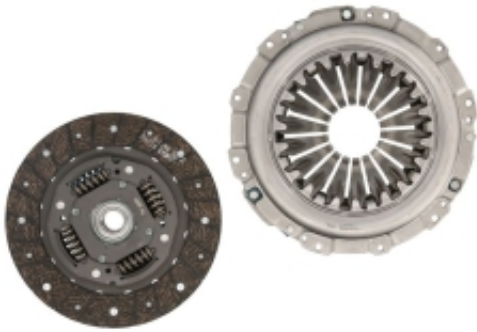

Link do produktu: <https://zerd.pl/nissan-almera-n16-15-d-00-sprzeglo-tarcza-docisk-valeo-23354-bn700-p-20044.html>

NISSAN ALMERA N16 1.5 D 00- SPRZĘGŁO TARCZA DOCISK VALEO 23354-BN700

Cena	439,00 zł
Dostępność	Dostępny
Czas wysyłki	24 godziny
Number OE	23354-BN700
Numer oferty	020044
Producent	Valeo
Producent	VALEO

Opis produktu

przedmiot:

Sprzęgło kompletne

***zastosowanie:**

Almera N16 prod. od 2000 do 2007

uwagi:

Silniki diesla 1.5

Średnica tarczy - 215 mm

Ilość zębów - 26

Zestaw - docisk + tarcza

producent:

VALEO

numery OE:

23354-BN700

23354BN700

23354-00QAE