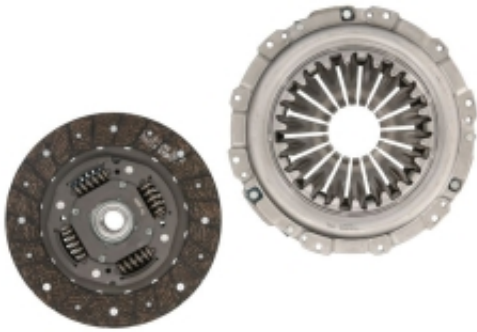

Link do produktu: <https://zerd.pl/nissan-almera-n16-15-d-00-sprzeglo-tarcza-docisk-valeo-23354-bn700-p-20044.html>

## NISSAN ALMERA N16 1.5 D 00- SPRZĘGŁO TARCZA DOCISK VALEO 23354-BN700

Cena	<b>439,00 zł</b>
Dostępność	<b>Dostępny</b>
Czas wysyłki	<b>24 godziny</b>
Numer OE	<b>23354-BN700</b>
Numer oferty	<b>020044</b>
Producent	<b>Valeo</b>
Producent	<b>VALEO</b>

### Opis produktu

**przedmiot:**

Sprzęgło kompletne

**\*zastosowanie:**

Almera N16 prod. od 2000 do 2007

**uwagi:**

Silniki diesla 1.5

Średnica tarczy - 215 mm  
Ilość zębów - 26

Zestaw - docisk + tarcza

**producent:**

VALEO

**numery OE:**

23354-BN700  
23354BN700  
23354-00QAE  
2335400QAE

---

30100-00QAT  
3010000QAT  
30100-00QAZ  
3010000QAZ  
30100-BN700  
30100BN700  
30210-BN700  
30210BN700  
30210-00QAZ  
3021000QAZ