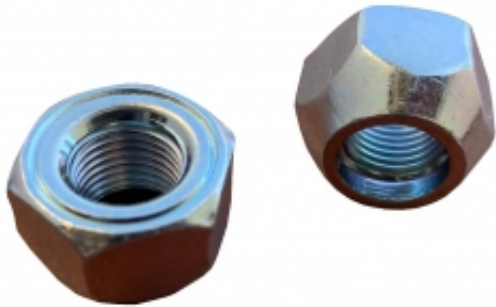

Link do produktu: <https://zerd.pl/nissan-almera-tino-v10-00-nakretka-kola-felgi-piasty-oe-40224-ej20a-p-9007.html>

## NISSAN ALMERA TINO V10 00- NAKRĘTKA KOŁA FELGI PIASTY OE 40224-EJ20A

|              |                    |
|--------------|--------------------|
| Cena         | <b>7,00 zł</b>     |
| Dostępność   | <b>Dostępny</b>    |
| Czas wysyłki | <b>24 godziny</b>  |
| Number OE    | <b>40224-EJ20A</b> |
| Numer oferty | <b>009007</b>      |
| Producent    | <b>OE nissan</b>   |
| Producent    | <b>OE NISSAN</b>   |

### Opis produktu

**przedmiot:**

Nakrętka piasty koła / felgi

**\*zastosowanie:**

Almera Tino V10 prod. od 2000 do 2006

**uwagi:**

gwint - M12 x 1.25

rozmiar klucza - 21