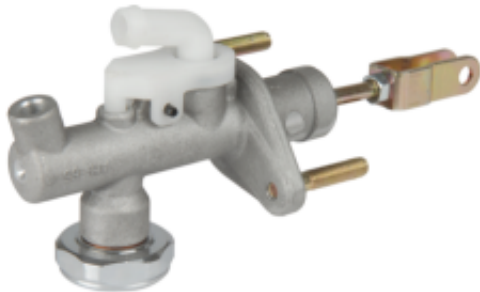

Link do produktu: <https://zerd.pl/nissan-almera-tino-v10-00-wysprzeglik-pompa-sprzegla-sachs-30610-5m000-p-17525.html>

NISSAN ALMERA TINO V10 00- WYSPRZĘGLIK POMPA SPRZĘGŁA SACHS 30610-5M000

Cena	349,00 zł
Dostępność	Dostępny
Czas wysyłki	24 godziny
Number OE	30610-5M000
Numer oferty	017525
Producent	Sachs
Producent	SACHS

Opis produktu

przedmiot:

Wysprzęglik / pompka sprzęgła

***zastosowanie:**

Almera Tino V10 prod. od 2000 do 2006

uwagi:

brak

producent:

SACHS

numery OE:

30610-5M000
306105M000
30610-5M00A
306105M00A
30610-5M00C
306105M00C

30610-5M00D
306105M00D
30610-5M004
306105M004
30610-5M007
306105M007
30610-5M017
306105M017
30610-5M067
306105M067
30610-95F0A
3061095F0A
30610-8J100
306108J100
30610-8J10A
306108J10A