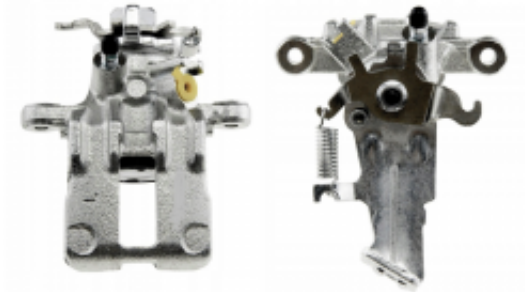

Link do produktu: <https://zerd.pl/nissan-almera-tino-v10-00-zacisk-hamulcowy-tylny-tyl-levy-44011-bm400-p-6399.html>

NISSAN ALMERA TINO V10 00- ZACISK HAMULCOWY TYLNY TYŁ LEWY 44011-BM400

Cena	139,00 zł
Dostępność	Dostępny
Czas wysyłki	24 godziny
Number OE	44011-BM400
Numer oferty	006399
Producent	Zamiennik
Producent	ZAMIENNIK

Opis produktu

przedmiot:

Zacisk hamulcowy tylny lewy

***zastosowanie:**

Almera Tino V10 prod. od 2000 do 2006

uwagi:

brak

producent: