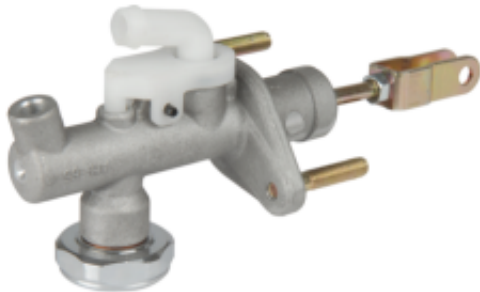

Link do produktu: <https://zerd.pl/nissan-altima-l31-02-wysprzeglik-pompa-sprzegla-trw-30610-5m000-p-17543.html>

NISSAN ALTIMA L31 02- WYSPRZĘGLIK POMPA SPRZĘGŁA TRW 30610-5M000

Cena	339,00 zł
Dostępność	Dostępny
Czas wysyłki	24 godziny
Number OE	30610-5M000
Numer oferty	017543
Producent	Trw
Producent	TRW

Opis produktu

przedmiot:

Wysprzęglik / pompka sprzęgła

***zastosowanie:**

Altima L31 prod. od 2002 do 2007

uwagi:

brak

producent:

TRW

numery OE:

30610-5M000
306105M000
30610-5M00A
306105M00A
30610-5M00C
306105M00C
30610-5M00D
306105M00D
30610-5M004

306105M004
30610-5M007
306105M007
30610-5M017
306105M017
30610-5M067
306105M067
30610-95F0A
3061095F0A
30610-8J100
306108J100
30610-8J10A
306108J10A