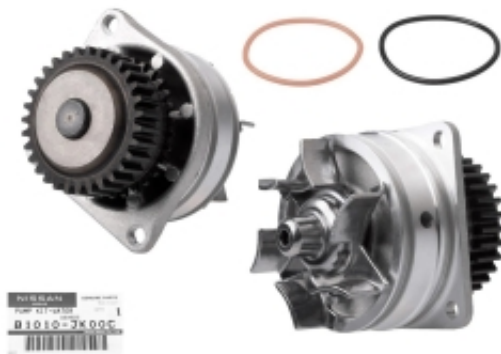

Link do produktu: <https://zerd.pl/nissan-altima-l32-35-b-07-pompa-wodna-wody-oe-b1010-jk00c-p-13961.html>

NISSAN ALTIMA L32 3.5 B 07- POMPA WODNA WODY OE B1010-JK00C

Cena	569,00 zł
Dostępność	Dostępny
Czas wysyłki	24 godziny
Numer OE	B1010-JK00C
Numer oferty	013961
Producent	OE nissan
Producent	OE NISSAN

Opis produktu

przedmiot:

Pompa wody

***zastosowanie:**

Altima L32 prod. od 2007 do 2012

uwagi:

silniki benzynowe 3.5

producent: