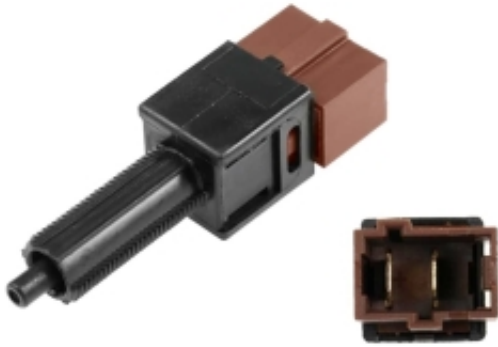

Link do produktu: <https://zerd.pl/nissan-cube-z12-07-wlaczник-stopu-swiateł-stop-25300-at300-p-19922.html>

## NISSAN CUBE Z12 07- WŁĄCZNIK STOPU SWIATEŁ STOP 25300-AT300

Cena	<b>45,00 zł</b>
Dostępność	<b>Dostępny</b>
Czas wysyłki	<b>24 godziny</b>
Number OE	<b>25300-AT300</b>
Numer oferty	<b>019922</b>
Producent	<b>Zamiennik</b>
Producent	<b>ZAMIENNIK</b>

### Opis produktu

**przedmiot:**

Czujnik / włącznik świateł stop

**\*zastosowanie:**

Cube Z12 prod. od 2007 do 2019

**uwagi:**

kostka zasilająca - 2 pin

**producent:**