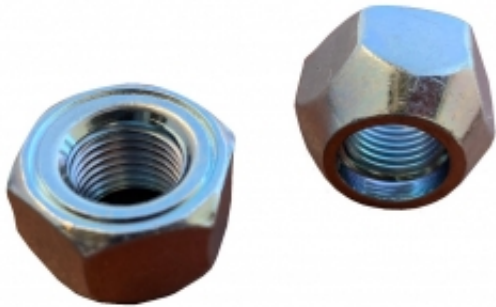

Link do produktu: <https://zerd.pl/nissan-maxima-a34-04-nakretka-kola-felgi-piasty-oe-40224-ej20a-p-8955.html>

NISSAN MAXIMA A34 04- NAKRĘTKA KOŁA FELGI PIASTY OE 40224-EJ20A

| | |
|--------------|--------------------|
| Cena | 7,00 zł |
| Dostępność | Dostępny |
| Czas wysyłki | 24 godziny |
| Number OE | 40224-EJ20A |
| Numer oferty | 008955 |
| Producent | OE nissan |
| Producent | OE NISSAN |

Opis produktu

przedmiot:

Nakrętka piasty koła / felgi

***zastosowanie:**

Maxima A34 prod. od 2004 do 2008

uwagi:

gwint - M12 x 1.25

rozmiar klucza - 21