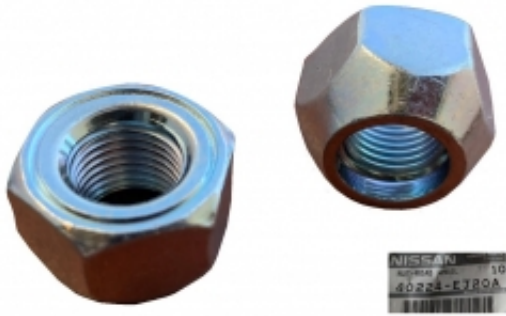

Link do produktu: <https://zerd.pl/nissan-maxima-a34-04-nakretka-kola-felgi-piasty-oe-40224-ej20a-p-8955.html>

NISSAN MAXIMA A34 04- NAKRĘTKA KOŁA FELGI PIASTY OE 40224-EJ20A

Cena	7,00 zł
Dostępność	Dostępny
Czas wysyłki	24 godziny
Numer OE	40224-EJ20A
Numer oferty	008955
Producent	OE nissan
Producent	OE NISSAN

Opis produktu

przedmiot:

Nakrętka piasty koła / felgi

***zastosowanie:**

Maxima A34 prod. od 2004 do 2008

uwagi:

gwint - M12 x 1.25

rozmiar klucza - 21