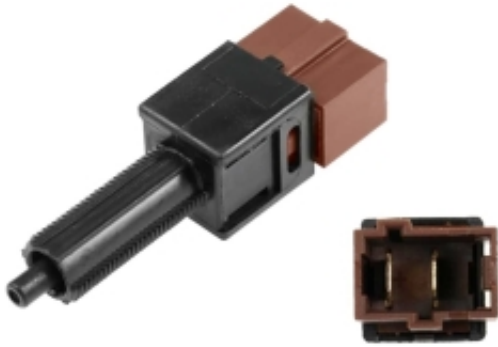

Link do produktu: <https://zerd.pl/nissan-maxima-a35-08-wlaczник-stopu-swiateł-stop-25300-at300-p-19929.html>

NISSAN MAXIMA A35 08- WŁĄCZNIK STOPU SWIATEŁ STOP 25300-AT300

Cena	45,00 zł
Dostępność	Dostępny
Czas wysyłki	24 godziny
Number OE	25300-AT300
Numer oferty	019929
Producent	Zamiennik
Producent	ZAMIENNIK

Opis produktu

przedmiot:

Czujnik / włącznik świateł stop

***zastosowanie:**

Maxima A35 prod. od 2008 do 2014

uwagi:

kostka zasilająca - 2 pin

producent: