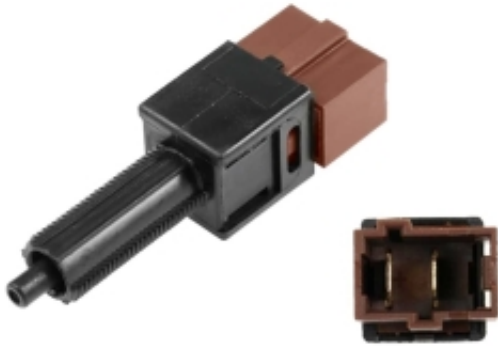

Link do produktu: <https://zerd.pl/nissan-maxima-a35-08-wlaczник-stopu-swiateł-stop-25300-at300-p-19929.html>

NISSAN MAXIMA A35 08- WŁĄCZNIK STOPU SWIATEŁ STOP 25300-AT300

Cena	45,00 zł
Dostępność	Dostępny
Czas wysyłki	24 godziny
Numer OE	25300-AT300
Numer oferty	019929
Producent	Zamiennik
Producent	ZAMIENNIK

Opis produktu

przedmiot:

Czujnik / włącznik świateł stop

***zastosowanie:**

Maxima A35 prod. od 2008 do 2014

uwagi:

kostka zasilająca - 2 pin

producent: