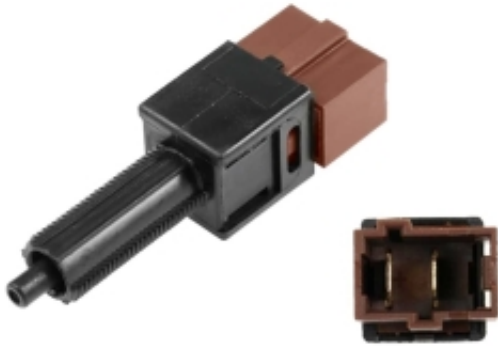

Link do produktu: <https://zerd.pl/nissan-maxima-a36-15-wlaczник-stopu-swiateł-stop-25300-at300-p-19945.html>

NISSAN MAXIMA A36 15- WŁĄCZNIK STOPU SWIATEŁ STOP 25300-AT300

Cena	45,00 zł
Dostępność	Dostępny
Czas wysyłki	24 godziny
Numer OE	25300-AT300
Numer oferty	019945
Producent	Zamiennik
Producent	ZAMIENNIK

Opis produktu

przedmiot:

Czujnik / włącznik świateł stop

***zastosowanie:**

Maxima A36 prod. od 2015 do >

uwagi:

kostka zasilająca - 2 pin

producent: