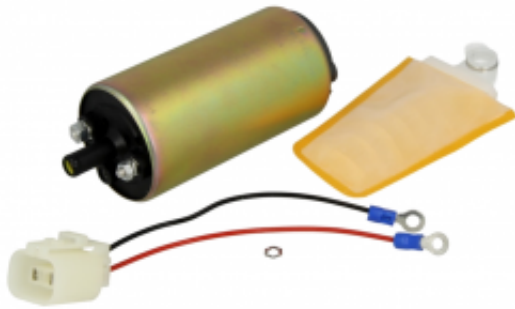

Dane aktualne na dzień: 03-04-2025 02:51

Link do produktu: <https://zerd.pl/nissan-maxima-qx-a32-20-30-b-95-pompa-paliwa-paliwowa-filtr-engitech-17042-96e00-p-9014.html>

NISSAN MAXIMA QX A32 2.0 3.0 B 95- POMPA PALIWA PALIWOWA FILTR ENGITECH 17042-96E00

Cena	109,00 zł
Dostępność	Dostępny
Czas wysyłki	24 godziny
Number OE	17042-96E00
Numer oferty	009014
Producent	Engitech
Producent	ENGITECH

Opis produktu

przedmiot:

Pompa paliwa wraz z filtrem

***zastosowanie:**

Maxima QX A32 prod. od 1995 do 2000

uwagi:

silniki benzynowe 2.0 i 3.0

producent:

ENGITECH

numery OE:

17042-96E00
1704296E00
17042-96E10
1704296E10
17042-30R00
1704230R00

17042-30R10
1704230R10
17042-30R11
1704230R11
17042-40F00
1704240F00
17042-40R00
1704240R00
17042-62E00
1704262E00
17042-62J00
1704262J00
17042-70F00
1704270F00
17042-10S00
1704210S00
17042-85L00
1704285L00
17042-1E300
170421E300
17042-0F300
170420F300