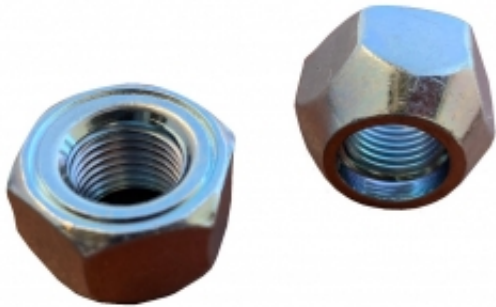

Link do produktu: <https://zerd.pl/nissan-maxima-qx-a33-00-nakretka-kola-felgi-piasty-oe-40224-ej20a-p-8954.html>

## NISSAN MAXIMA QX A33 00- NAKRĘTKA KOŁA FELGI PIASTY OE 40224-EJ20A

Cena	<b>7,00 zł</b>
Dostępność	<b>Dostępny</b>
Czas wysyłki	<b>24 godziny</b>
Number OE	<b>40224-EJ20A</b>
Numer oferty	<b>008954</b>
Producent	<b>OE nissan</b>
Producent	<b>OE NISSAN</b>

### Opis produktu

**przedmiot:**

Nakrętka piasty koła / felgi

**\*zastosowanie:**

Maxima QX A33 prod. od 2000 do 2004

**uwagi:**

gwint - M12 x 1.25

rozmiar klucza - 21