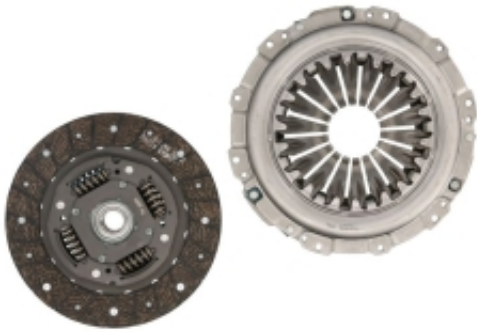

Link do produktu: <https://zerd.pl/nissan-micra-k12-15-d-03-sprzeglo-tarcza-docisk-23354-bn700-p-20027.html>

## NISSAN MICRA K12 1.5 D 03- SPRZĘGŁO TARCZA DOCISK 23354-BN700

Cena	<b>279,00 zł</b>
Dostępność	<b>Dostępny</b>
Czas wysyłki	<b>24 godziny</b>
Number OE	<b>23354-BN700</b>
Numer oferty	<b>020027</b>
Producent	<b>Zamiennik</b>
Producent	<b>ZAMIENNIK</b>

### Opis produktu

**przedmiot:**

Sprzęgło kompletne

**\*zastosowanie:**

Micra K12 prod. od 2003 do 2010

**uwagi:**

Silniki diesla 1.5

Średnica tarczy - 215 mm  
Ilość zębów - 26

Zestaw - docisk + tarcza

**producent:**

ZAMIENNIK

**numery OE:**

23354-BN700  
23354BN700  
23354-00QAE  
2335400QAE

---

30100-00QAT  
3010000QAT  
30100-00QAZ  
3010000QAZ  
30100-BN700  
30100BN700  
30210-BN700  
30210BN700  
30210-00QAZ  
3021000QAZ