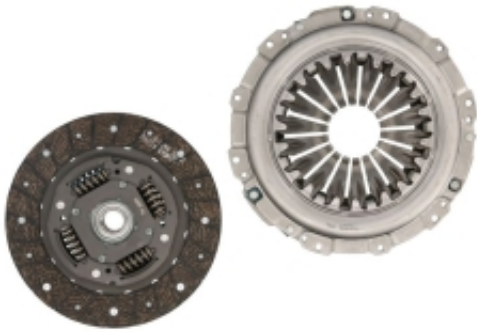

Link do produktu: <https://zerd.pl/nissan-micra-k12-15-d-03-sprzeglo-tarcza-docisk-luk-23354-bn700-p-20030.html>

NISSAN MICRA K12 1.5 D 03- SPRZĘGŁO TARCZA DOCISK LUK 23354-BN700

Cena	449,00 zł
Dostępność	Dostępny
Czas wysyłki	24 godziny
Number OE	23354-BN700
Numer oferty	020030
Producent	Luk
Producent	LUK

Opis produktu

przedmiot:

Sprzęgło kompletne

***zastosowanie:**

Micra K12 prod. od 2003 do 2010

uwagi:

Silniki diesla 1.5

Średnica tarczy - 215 mm

Ilość zębów - 26

Zestaw - docisk + tarcza

producent:

LUK

numery OE:

23354-BN700

23354BN700

23354-00QAE