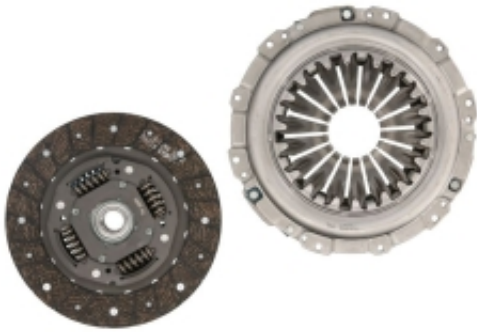

Link do produktu: <https://zerd.pl/nissan-micra-k12-15-d-03-sprzeglo-tarcza-docisk-nexus-23354-bn700-p-20029.html>

## NISSAN MICRA K12 1.5 D 03- SPRZĘGŁO TARCZA DOCISK NEXUS 23354-BN700

Cena	<b>319,00 zł</b>
Dostępność	<b>Dostępny</b>
Czas wysyłki	<b>24 godziny</b>
Number OE	<b>23354-BN700</b>
Numer oferty	<b>020029</b>
Producent	<b>Nexus</b>
Producent	<b>NEXUS</b>

### Opis produktu

**przedmiot:**

Sprzęgło kompletne

**\*zastosowanie:**

Micra K12 prod. od 2003 do 2010

**uwagi:**

Silniki diesla 1.5

Średnica tarczy - 215 mm  
Ilość zębów - 26

Zestaw - docisk + tarcza

**producent:**

NEXUS

**numery OE:**

23354-BN700  
23354BN700  
23354-00QAE  
2335400QAE

---

30100-00QAT  
3010000QAT  
30100-00QAZ  
3010000QAZ  
30100-BN700  
30100BN700  
30210-BN700  
30210BN700  
30210-00QAZ  
3021000QAZ