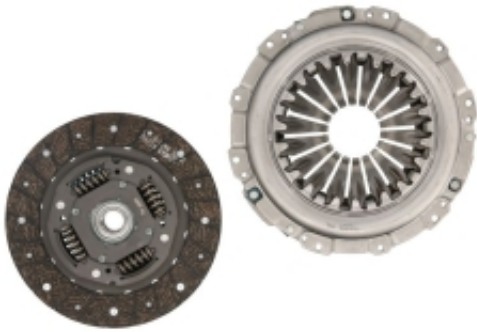

Link do produktu: <https://zerd.pl/nissan-micra-k12-15-d-03-sprzeglo-tarcza-docisk-oe-23354-bn700-p-20038.html>

NISSAN MICRA K12 1.5 D 03- SPRZĘGŁO TARCZA DOCISK OE 23354-BN700

Cena	499,00 zł
Dostępność	Dostępny
Czas wysyłki	24 godziny
Number OE	23354-BN700
Numer oferty	020038
Producent	OE nissan
Producent	OE NISSAN

Opis produktu

przedmiot:

Sprzęgło kompletne

***zastosowanie:**

Micra K12 prod. od 2003 do 2010

uwagi:

Silniki diesla 1.5

Średnica tarczy - 215 mm

Ilość zębów - 26

Zestaw - docisk + tarcza

producent:

OE NISSAN / RENAULT

numery OE:

23354-BN700

23354BN700

23354-00QAE