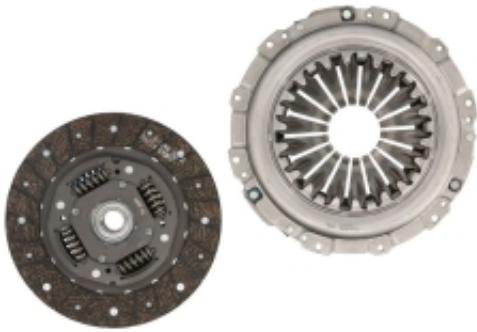

Dane aktualne na dzień: 02-04-2025 17:31

Link do produktu: <https://zerd.pl/nissan-micra-k12-15-d-03-sprzeglo-tarcza-docisk-sachs-23354-bn700-p-20028.html>

NISSAN MICRA K12 1.5 D 03- SPRZĘGŁO TARCZA DOCISK SACHS 23354-BN700

Cena	479,00 zł
Dostępność	Dostępny
Czas wysyłki	24 godziny
Number OE	23354-BN700
Numer oferty	020028
Producent	Sachs
Producent	SACHS

Opis produktu

przedmiot:

Sprzęgło kompletne

***zastosowanie:**

Micra K12 prod. od 2003 do 2010

uwagi:

Silniki diesla 1.5

Średnica tarczy - 215 mm

Ilość zębów - 26

Zestaw - docisk + tarcza

producent:

SACHS

numery OE:

23354-BN700

23354BN700

23354-00QAE

2335400QAE

30100-00QAT
3010000QAT
30100-00QAZ
3010000QAZ
30100-BN700
30100BN700
30210-BN700
30210BN700
30210-00QAZ
3021000QAZ

*zastosowanie - oferowany produkt ma zastosowanie w modelu wymienionym powyżej jednak nie jest to regułą i w danym aucie mogą występować różne rodzaje tego samego towaru. w celu poprawnego doboru części podaj nr vin pojazdu