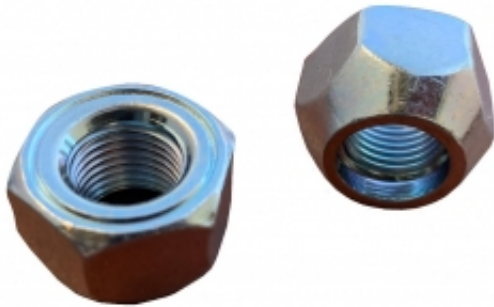

Link do produktu: <https://zerd.pl/nissan-micra-k13-10-nakretka-kola-felgi-piasty-oe-40224-ej20a-p-9002.html>

NISSAN MICRA K13 10- NAKRĘTKA KOŁA FELGI PIASTY OE 40224-EJ20A

Cena	7,00 zł
Dostępność	Dostępny
Czas wysyłki	24 godziny
Number OE	40224-EJ20A
Numer oferty	009002
Producent	OE nissan
Producent	OE NISSAN

Opis produktu

przedmiot:

Nakrętka piasty koła / felgi

***zastosowanie:**

Micra K13 prod. od 2010 do 2016

uwagi:

gwint - M12 x 1.25

rozmiar klucza - 21