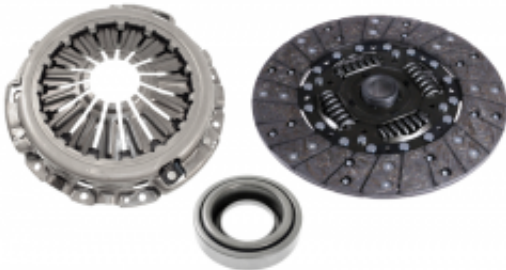

Link do produktu: <https://zerd.pl/nissan-navara-d40-25-d-04-sprzeglo-kompletne-blue-print-30100-eb300-p-8084.html>

NISSAN NAVARA D40 2.5 D 04- SPRZĘGŁO KOMPLETNE BLUE PRINT 30100-EB300

Cena	599,00 zł
Dostępność	Dostępny
Czas wysyłki	24 godziny
Numer OE	30100-EB300
Numer oferty	008084
Producent	Blue print
Producent	BLUE PRINT

Opis produktu

przedmiot:

Sprzęgło kompletne

***zastosowanie:**

Navara D40 prod. od 2004 do 2014

uwagi:

Silnik diesla 2.5

Średnica tarczy - 250 mm

Ilość zębów - 24

Profil piasty - 26,5 x 23,13

Zestaw - docisk + tarcza + łożysko

producent:

BLUE PRINT

numery OE:

30100-EB300

30100EB300