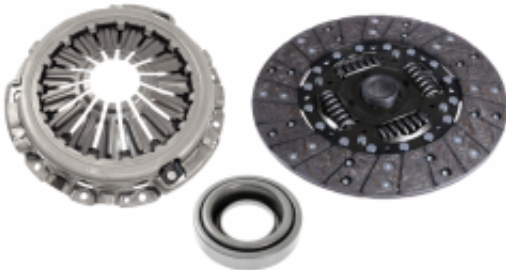

Link do produktu: <https://zerd.pl/nissan-navara-d40-25-d-04-sprzeglo-kompletne-exedy-30100-eb300-p-8088.html>

## NISSAN NAVARA D40 2.5 D 04- SPRZĘGŁO KOMPLETNE EXEDY 30100-EB300

Cena	<b>1 049,00 zł</b>
Dostępność	<b>Dostępny</b>
Czas wysyłki	<b>24 godziny</b>
Numer OE	<b>30100-EB300</b>
Numer oferty	<b>008088</b>
Producent	<b>Exedy</b>
Producent	<b>EXEDY</b>

### Opis produktu

**przedmiot:**

Sprzęgło kompletne

**\*zastosowanie:**

Navara D40 prod. od 2004 do 2014

**uwagi:**

Silnik diesla 2.5

Średnica tarczy - 250 mm

Ilość zębów - 24

Profil piasty - 26,5 x 23,13

Zestaw - docisk + tarcza + łożysko

**producent:**

EXEDY

**numery OE:**

30100-EB300

30100EB300