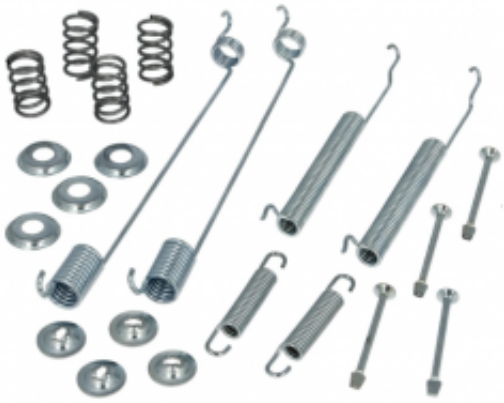

Dane aktualne na dzień: 03-04-2025 21:42

Link do produktu: <https://zerd.pl/nissan-navara-pickup-d21-85-zestaw-montazowy-szczek-hamulcowych-delphi-44090-37g10-p-8586.html>

NISSAN NAVARA PICKUP D21 85- ZESTAW MONTAŻOWY SZCZEK HAMULCOWYCH DELPHI 44090-37G10

Cena	72,00 zł
Dostępność	Dostępny
Czas wysyłki	24 godziny
Number OE	44090-37G10
Numer oferty	008586
Producent	Delphi
Producent	DELPHI

Opis produktu

przedmiot:

Zestaw montażowy szczęk / okładzin hamulcowych

*zastosowanie:

Navara Pickup D21 prod. od 1985 do 1997

uwagi:

strona lewa i prawa

producent:

DELPHI

numery OE:

44090-37G10
4409037G10
44090-V0200
44090V0200
44091-01J10
4409101J10