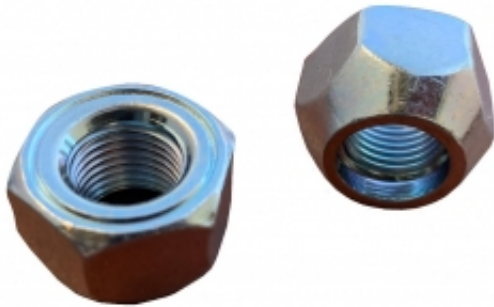

Link do produktu: <https://zerd.pl/nissan-navara-pickup-d22-98-nakretka-kola-felgi-piasty-oe-40224-ej20a-p-8968.html>

NISSAN NAVARA PICKUP D22 98- NAKRĘTKA KOŁA FELGI PIASTY OE 40224-EJ20A

Cena	7,00 zł
Dostępność	Dostępny
Czas wysyłki	24 godziny
Number OE	40224-EJ20A
Numer oferty	008968
Producent	OE nissan
Producent	OE NISSAN

Opis produktu

przedmiot:

Nakrętka piasty koła / felgi

***zastosowanie:**

Navara Pickup D22 prod. od 1998 do 2008

uwagi:

gwint - M12 x 1.25

rozmiar klucza - 21