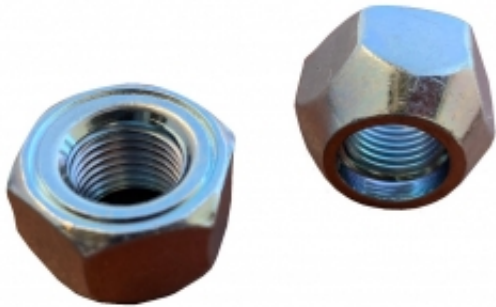

Link do produktu: <https://zerd.pl/nissan-navara-pickup-np300-08-nakretka-kola-felgi-piasty-oe-40224-ej20a-p-8969.html>

NISSAN NAVARA PICKUP NP300 08- NAKRĘTKA KOŁA FELGI PIASTY OE 40224-EJ20A

Cena	7,00 zł
Dostępność	Dostępny
Czas wysyłki	24 godziny
Number OE	40224-EJ20A
Numer oferty	008969
Producent	OE nissan
Producent	OE NISSAN

Opis produktu

przedmiot:

Nakrętka piasty koła / felgi

***zastosowanie:**

Navara Pickup NP300 prod. od 2008 do >

uwagi:

gwint - M12 x 1.25

rozmiar klucza - 21