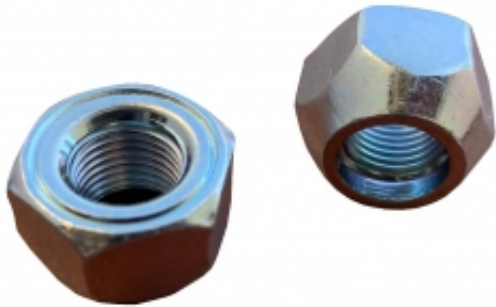

Link do produktu: <https://zerd.pl/nissan-nv200-evalia-m20-09-nakretka-kola-felgi-piasty-oe-40224-ej20a-p-8974.html>

NISSAN NV200 EVALIA M20 09- NAKRĘTKA KOŁA FELGI PIASTY OE 40224-EJ20A

Cena	7,00 zł
Dostępność	Dostępny
Czas wysyłki	24 godziny
Number OE	40224-EJ20A
Numer oferty	008974
Producent	OE nissan
Producent	OE NISSAN

Opis produktu

przedmiot:

Nakrętka piasty koła / felgi

***zastosowanie:**

NV200, Evalia M20 prod. od 2009 do >

uwagi:

gwint - M12 x 1.25

rozmiar klucza - 21