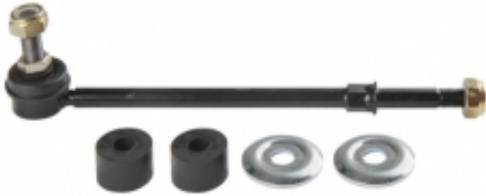

Link do produktu: <https://zerd.pl/nissan-pathfinder-r50-95-laczni-stabilizatora-tylno-tyl-yamato-56260-0w001-p-2520.html>

NISSAN PATHFINDER R50 95- ŁĄCZNIK STABILIZATORA TYLNY TYŁ YAMATO 56260-0W001

Cena	55,00 zł
Dostępność	Dostępny
Czas wysyłki	24 godziny
Number OE	56260-0W001
Numer oferty	002520
Producent	Yamato
Producent	YAMATO

Opis produktu

przedmiot:

Łącznik stabilizatora tylny

***zastosowanie:**

Pathfinder R50 prod. od 1995 do 2004

uwagi:

brak

producent: