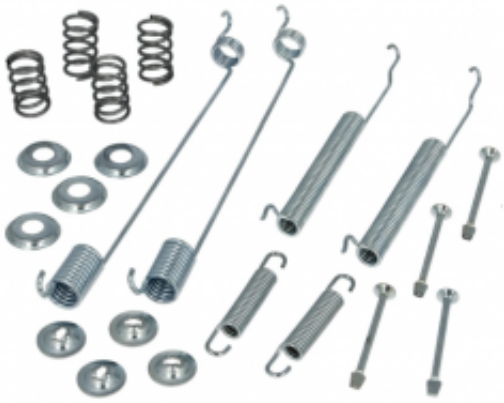

Dane aktualne na dzień: 03-04-2025 22:48

Link do produktu: <https://zerd.pl/nissan-pathfinder-r50-95-zestaw-montazowy-szczek-hamulcowych-delphi-44090-37g10-p-8583.html>

## NISSAN PATHFINDER R50 95- ZESTAW MONTAŻOWY SZCZĘK HAMULCOWYCH DELPHI 44090-37G10

Cena	<b>72,00 zł</b>
Dostępność	<b>Dostępny</b>
Czas wysyłki	<b>24 godziny</b>
Number OE	<b>44090-37G10</b>
Numer oferty	<b>008583</b>
Producent	<b>Delphi</b>
Producent	<b>DELPHI</b>

### Opis produktu

**przedmiot:**

Zestaw montażowy szczęk / okładzin hamulcowych

**\*zastosowanie:**

Pathfinder R50 prod. od 1995 do 2000

**uwagi:**

strona lewa i prawa

**producent:**

DELPHI

**numery OE:**

44090-37G10  
4409037G10  
44090-V0200  
44090V0200  
44091-01J10  
4409101J10

---

44091-08G10  
4409108G10

\*zastosowanie - oferowany produkt ma zastosowanie w modelu wymienionym powyżej jednak nie jest to regułą i w danym aucie mogą występować różne rodzaje tego samego towaru. w celu poprawnego doboru części podaj nr vin pojazdu