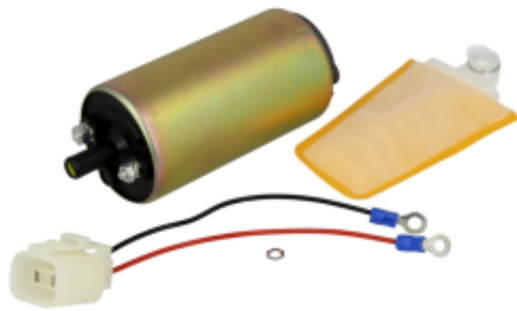

Dane aktualne na dzień: 03-04-2025 22:50

Link do produktu: <https://zerd.pl/nissan-primera-p10-w10-16-20-b-90-pompa-paliwa-paliwowa-filtr-engitech-17042-96e00-p-9010.html>

NISSAN PRIMERA P10 W10 1.6 2.0 B 90- POMPA PALIWA PALIWOWA FILTR ENGITECH 17042-96E00

Cena	109,00 zł
Dostępność	Dostępny
Czas wysyłki	24 godziny
Number OE	17042-96E00
Numer oferty	009010
Producent	Engitech
Producent	ENGITECH

Opis produktu

przedmiot:

Pompa paliwa wraz z filtrem

***zastosowanie:**

Primera P10, W10 prod. od 1990 do 1998

uwagi:

silniki benzynowe 1.6 i 2.0

producent:

ENGITECH

numery OE:

17042-96E00
1704296E00
17042-96E10
1704296E10
17042-30R00
1704230R00

17042-30R10
1704230R10
17042-30R11
1704230R11
17042-40F00
1704240F00
17042-40R00
1704240R00
17042-62E00
1704262E00
17042-62J00
1704262J00
17042-70F00
1704270F00
17042-10S00
1704210S00
17042-85L00
1704285L00
17042-1E300
170421E300
17042-0F300
170420F300