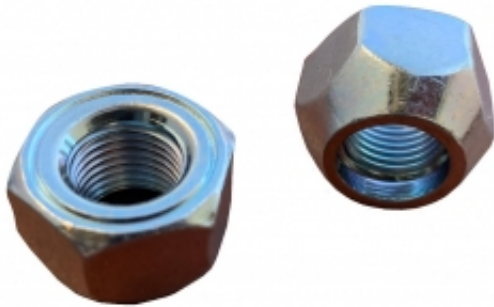

Link do produktu: <https://zerd.pl/nissan-primera-p11-96-nakretka-kola-felgi-piasty-oe-40224-ej20a-p-8950.html>

NISSAN PRIMERA P11 96- NAKRĘTKA KOŁA FELGI PIASTY OE 40224-EJ20A

Cena	7,00 zł
Dostępność	Dostępny
Czas wysyłki	24 godziny
Number OE	40224-EJ20A
Numer oferty	008950
Producent	OE nissan
Producent	OE NISSAN

Opis produktu

przedmiot:

Nakrętka piasty koła / felgi

***zastosowanie:**

Primera P11 prod. od 1996 do 2002

uwagi:

gwint - M12 x 1.25

rozmiar klucza - 21