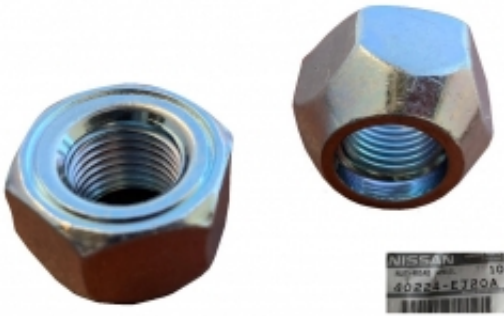

Link do produktu: <https://zerd.pl/nissan-primera-p12-02-nakretka-kola-felgi-piasty-oe-40224-ej20a-p-8951.html>

## NISSAN PRIMERA P12 02- NAKRĘTKA KOŁA FELGI PIASTY OE 40224-EJ20A

Cena	<b>7,00 zł</b>
Dostępność	<b>Dostępny</b>
Czas wysyłki	<b>24 godziny</b>
Numer OE	<b>40224-EJ20A</b>
Numer oferty	<b>008951</b>
Producent	<b>OE nissan</b>
Producent	<b>OE NISSAN</b>

#### przedmiot:

Nakrętka piasty koła / felgi

#### uwagi:

gwint - M12 x 1.25

rozmiar klucza - 21