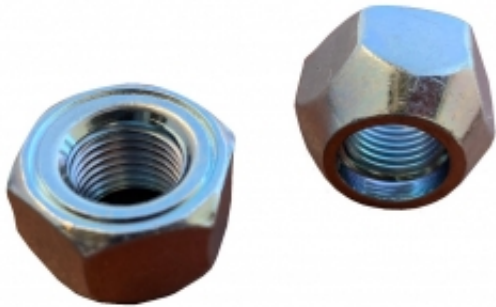

Link do produktu: <https://zerd.pl/nissan-sunny-n14-y10-90-nakretka-kola-felgi-piasty-oe-40224-ej20a-p-9004.html>

NISSAN SUNNY N14 Y10 90- NAKRĘTKA KOŁA FELGI PIASTY OE 40224-EJ20A

Cena	7,00 zł
Dostępność	Dostępny
Czas wysyłki	24 godziny
Number OE	40224-EJ20A
Numer oferty	009004
Producent	OE nissan
Producent	OE NISSAN

Opis produktu

przedmiot:

Nakrętka piasty koła / felgi

***zastosowanie:**

Sunny N14, Y10 prod. od 1990 do 2000

uwagi:

gwint - M12 x 1.25

rozmiar klucza - 21