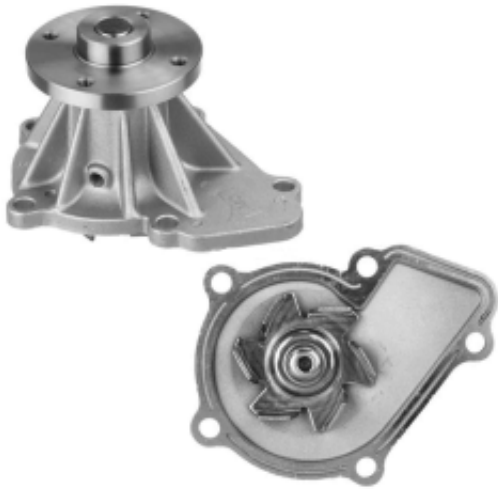

Link do produktu: <https://zerd.pl/nissan-terrano-i-wd21-24-b-86-pompa-wodna-wody-21010-40f25-p-15375.html>

NISSAN TERRANO I WD21 2.4 B 86- POMPA WODNA WODY 21010-40F25

Cena	109,00 zł
Dostępność	Dostępny
Czas wysyłki	24 godziny
Numer OE	21010-40F25
Numer oferty	015375
Producent	Zamiennik
Producent	ZAMIENNIK

Opis produktu

przedmiot:

Pompa wody

***zastosowanie:**

Terrano I WD21 prod. od 1986 do 1995

uwagi:

silnik benzynowe 2.4

producent: