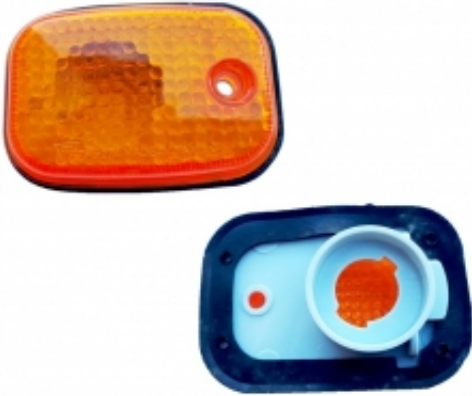

Link do produktu: <https://zerd.pl/nissan-terrano-i-wd21-86-migacz-kierunkowskaz-boczny-26160-87w00-p-10356.html>

## NISSAN TERRANO I WD21 86- MIGACZ KIERUNKOWSKAZ BOCZNY 26160-87W00

Cena	<b>20,00 zł</b>
Dostępność	<b>Dostępny</b>
Czas wysyłki	<b>24 godziny</b>
Numer OE	<b>26160-87W00</b>
Numer oferty	<b>010356</b>
Producent	<b>Zamiennik</b>
Producent	<b>ZAMIENNIK</b>

### Opis produktu

**przedmiot:**

Kierunkowskaz boczny

**\*zastosowanie:**

Terrano I WD21 prod. od 1986 do 1995

**uwagi:**

brak

**producent:**