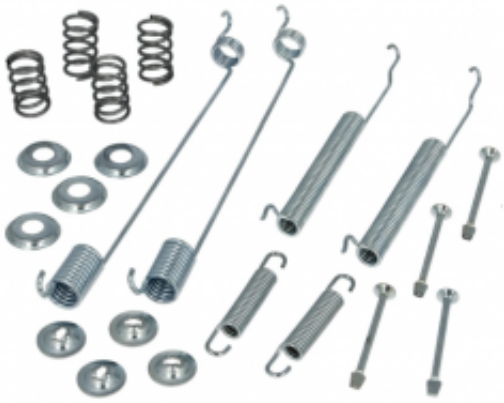

Dane aktualne na dzień: 04-04-2025 15:06

Link do produktu: <https://zerd.pl/nissan-terrano-i-wd21-86-zestaw-montazowy-szczek-hamulcowych-ate-44090-37g10-p-8596.html>

NISSAN TERRANO I WD21 86- ZESTAW MONTAŻOWY SZCZĘK HAMULCOWYCH ATE 44090-37G10

Cena	68,00 zł
Dostępność	Dostępny
Czas wysyłki	24 godziny
Number OE	44090-37G10
Numer oferty	008596
Producent	Ate
Producent	ATE

Opis produktu

przedmiot:

Zestaw montażowy szczęk / okładzin hamulcowych

***zastosowanie:**

Terrano I WD21 prod. od 1986 do 1995

uwagi:

strona lewa i prawa

producent:

ATE

numery OE:

44090-37G10
4409037G10
44090-V0200
44090V0200
44091-01J10
4409101J10

44091-08G10
4409108G10