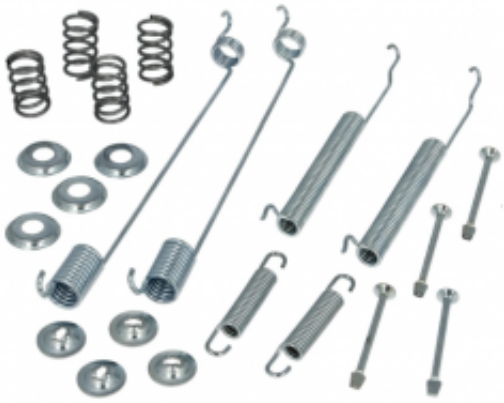

Dane aktualne na dzień: 03-04-2025 22:48

Link do produktu: <https://zerd.pl/nissan-terrano-i-wd21-86-zestaw-montazowy-szczek-hamulcowych-delphi-44090-37g10-p-8595.html>

NISSAN TERRANO I WD21 86- ZESTAW MONTAŻOWY SZCZĘK HAMULCOWYCH DELPHI 44090-37G10

Cena	72,00 zł
Dostępność	Dostępny
Czas wysyłki	24 godziny
Number OE	44090-37G10
Numer oferty	008595
Producent	Delphi
Producent	DELPHI

Opis produktu

przedmiot:

Zestaw montażowy szczęk / okładzin hamulcowych

***zastosowanie:**

Terrano I WD21 prod. od 1986 do 1995

uwagi:

strona lewa i prawa

producent:

DELPHI

numery OE:

44090-37G10
4409037G10
44090-V0200
44090V0200
44091-01J10
4409101J10