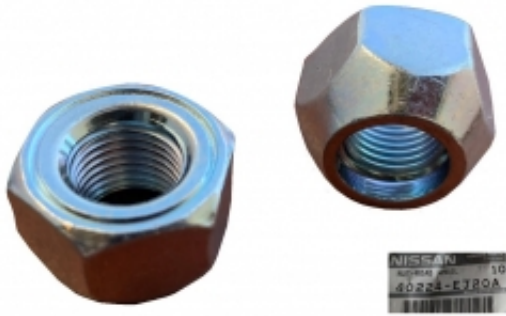

Link do produktu: <https://zerd.pl/nissan-tiida-versa-c11-05-nakretka-kola-felgi-piasty-oe-40224-ej20a-p-8952.html>

NISSAN TIIDA VERSA C11 05- NAKRĘTKA KOŁA FELGI PIASTY OE 40224-EJ20A

Cena	7,00 zł
Dostępność	Dostępny
Czas wysyłki	24 godziny
Numer OE	40224-EJ20A
Numer oferty	008952
Producent	OE nissan
Producent	OE NISSAN

Opis produktu

przedmiot:

Nakrętka piasty koła / felgi

***zastosowanie:**

Tiida, Versa C11 prod. od 2005 do 2013

uwagi:

gwint - M12 x 1.25

rozmiar klucza - 21