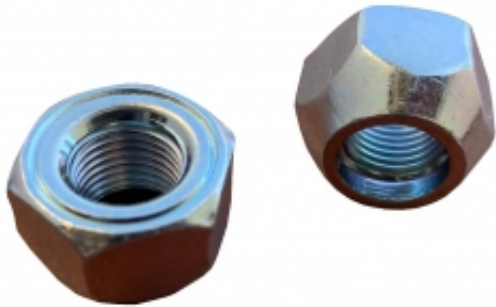

Link do produktu: <https://zerd.pl/nissan-tiida-versa-c11-05-nakretka-kola-felgi-piasty-oe-40224-ej20a-p-8952.html>

NISSAN TIIDA VERSA C11 05- NAKRĘTKA KOŁA FELGI PIASTY OE 40224-EJ20A

Cena	7,00 zł
Dostępność	Dostępny
Czas wysyłki	24 godziny
Number OE	40224-EJ20A
Numer oferty	008952
Producent	OE nissan
Producent	OE NISSAN

Opis produktu

przedmiot:

Nakrętka piasty koła / felgi

***zastosowanie:**

Tiida, Versa C11 prod. od 2005 do 2013

uwagi:

gwint - M12 x 1.25

rozmiar klucza - 21