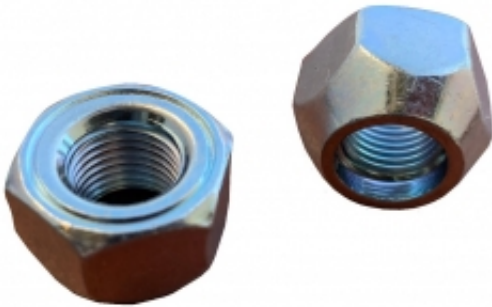

Link do produktu: <https://zerd.pl/nissan-x-trail-t30-01-nakretka-kola-felgi-piasty-oe-40224-ej20a-p-8960.html>

## NISSAN X-TRAIL T30 01- NAKRĘTKA KOŁA FELGI PIASTY OE 40224-EJ20A

Cena	<b>7,00 zł</b>
Dostępność	<b>Dostępny</b>
Czas wysyłki	<b>24 godziny</b>
Number OE	<b>40224-EJ20A</b>
Numer oferty	<b>008960</b>
Producent	<b>OE nissan</b>
Producent	<b>OE NISSAN</b>

### Opis produktu

**przedmiot:**

Nakrętka piasty koła / felgi

**\*zastosowanie:**

X-Trail T30 prod. od 2001 do 2007

**uwagi:**

gwint - M12 x 1.25

rozmiar klucza - 21