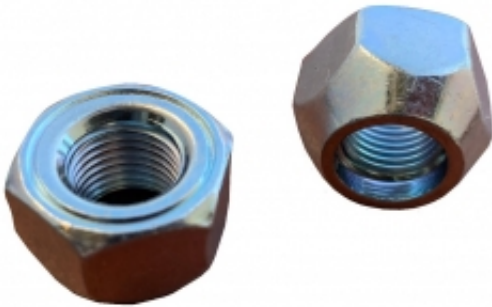

Link do produktu: <https://zerd.pl/nissan-x-trail-t32-14-nakretka-kola-felgi-piasty-oe-40224-ej20a-p-8962.html>

NISSAN X-TRAIL T32 14- NAKRĘTKA KOŁA FELGI PIASTY OE 40224-EJ20A

Cena	7,00 zł
Dostępność	Dostępny
Czas wysyłki	24 godziny
Number OE	40224-EJ20A
Numer oferty	008962
Producent	OE nissan
Producent	OE NISSAN

Opis produktu

przedmiot:

Nakrętka piasty koła / felgi

***zastosowanie:**

X-Trail T32 prod. od 2014 do >

uwagi:

gwint - M12 x 1.25

rozmiar klucza - 21