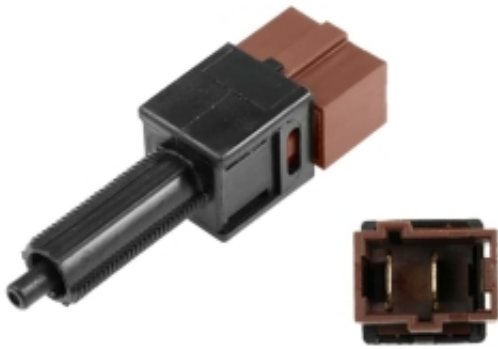

Link do produktu: <https://zerd.pl/nissan-x-trail-t32-14-wlaczник-stopu-swiateł-stop-25300-at300-p-19942.html>

NISSAN X-TRAIL T32 14- WŁĄCZNIK STOPU SWIATEŁ STOP 25300-AT300

Cena	45,00 zł
Dostępność	Dostępny
Czas wysyłki	24 godziny
Number OE	25300-AT300
Numer oferty	019942
Producent	Zamiennik
Producent	ZAMIENNIK

Opis produktu

przedmiot:

Czujnik / włącznik świateł stop

***zastosowanie:**

X-Trail T32 prod. od 2014 do 2022

uwagi:

kostka zasilająca - 2 pin

producent: